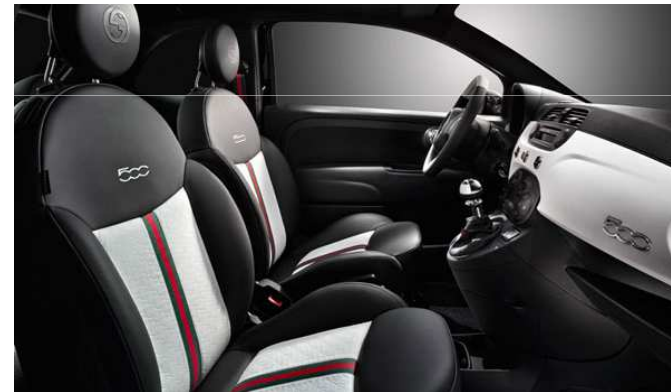

500

	1.2 .8V 69 Ch	1.4 16V 100 Ch
Cylindrée (Cm3)	1242	1368
Puissance fiscale	7 cv	8 cv
Puissance maxi Ch à tr/mn	69 à 5500	100 à 6000
Couple maxi Nm-CEE	102 à 3000	131 à 4250
Consommation (l/100 km-Dir 99/100/CE) (Urbaine/Extra-urbaine/Mixte)	6.4 / 4.3 / 5.1	7.7 / 5.1 / 6.1
Emissions CO 2 (g/km)	119	140